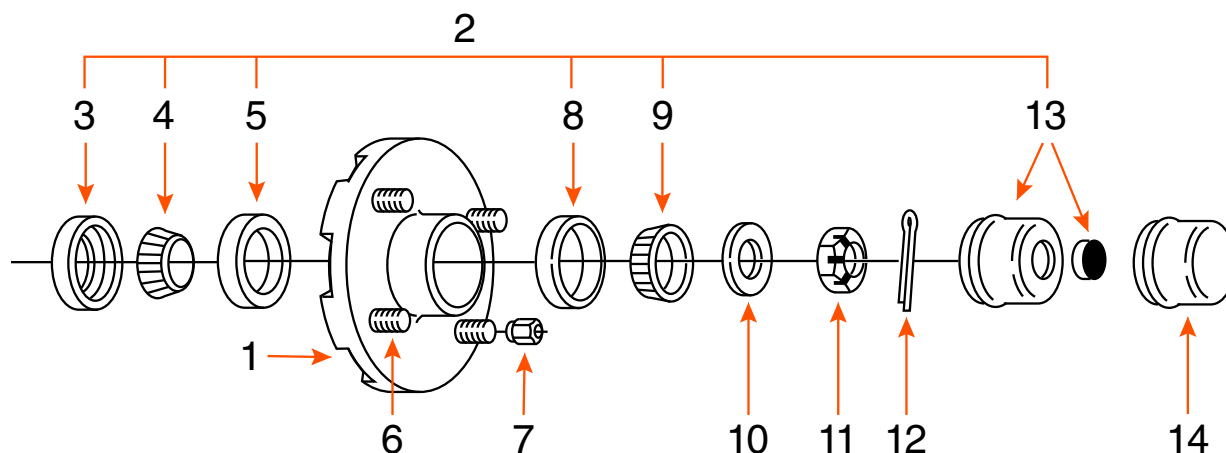

MOYEU 4 GOUJONS (COMPLET) EN BOÎTE / 4 STUDS HUB (KIT) IN BOX

TYPE	CAPACITÉ CAPACITY	BOLT CIRCLE	ROUE WHEEL	MARQUE BRAND
GRAISSE / GREASE	2K	4 SUR 4" / 4 ON 4"	8" - 10" - 12"	

COMPOSANTE COMPONENT	DESCRIPTION	PRODUIT PRODUCT
1	MOYEU 5 1/2" HUB	FRH4 1
2	ENSEMBLE DE ROULEMENT / BEARING KIT	ROUL1XS
3	JOINT D'ÉTANCHÉITÉ / SEAL	1789
4	ROULEMENT INTÉRIEUR 1" INNER BEARING CONE	44643
5	CAGE INTÉRIEURE / INNER BEARING CUP	44610
6	GOUJON À PRESSER 1/2" PRESS IN STUD	7246
7	ÉCROU DE ROUE / WHEEL NUT	60132
8	CAGE EXTÉRIEURE / OUTER BEARING CUP	44610
9	ROULEMENT EXTÉRIEUR 1" OUTER BEARING CONE	44643
10	RONDELLE MANDRIN / SPINDLE WASHER	6052
11	ÉCROU DE MANDRIN / SPINDLE NUT	1150-6*
12	GOUPILLE / COTTER PIN	1151C*
13	BOUCHON «E-Z LUBE» CAP	1446
14	BOUCHON / CAP	1445*